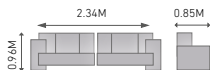

nobile ESQUINERO BRUSELAS

comodidad en tu hogar

- Respaldo fijo • Madera reforestada
- Precinta italiana • Espuma de alta densidad
- Patas de madera

● Cód. 19230 ● Cód. 15522