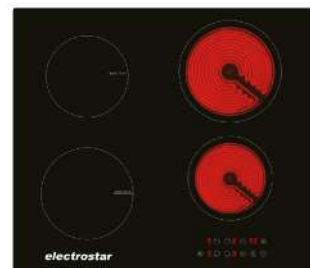

electrostar ANAFE 2 INFR 2 INDUCCION

garantía de calidad

- Revestimiento Vitroceramico
- Temporizador
- Mínimo consumo de energía
- Apagado automático

Cód. ES-RI4004

4H