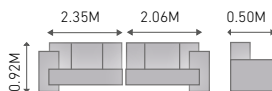

nobile SOFÁ VICTORIA

comodidad en tu hogar

- Hecho con estructura de eucalipto reforestado
- Lleva precinta italiana para la sustentación
- Espuma de alta densidad, asiento con fibra siliconada
- Sofá esquinero de 4 lugares
- Almohadas sueltas de fibra siliconada
- Patas de plástico

Cód. 18049/Gris Oscuro
Cód. 18047/Marrón claro