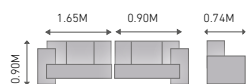

nobile SOFÁ ALASKA ESQ.

comodidad en tu hogar

- Hecho con estructura de eucalipto reforestado
- Lleva precinta italiana para la sustentación
- Espuma de alta densidad
- Sofá esquinero
- Patas de plástico color tabaco

Cód. 13398