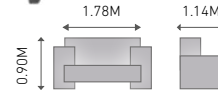

nobile SOFÁ TUCSON 871
comodidad en tu hogar

- Sofa Cama de 3 lugares
- Espuma de alta densidad
- 2 almohadas sueltas
- Respaldo reclinable en 3 posiciones
- Patas de madera
- Madera reforestada seca

Cód. 13394

Cuotas Gs.

Las imágenes de los productos son meramente ilustrativas. Todas las características, colores, sus especificaciones y precios pueden variar sin previo aviso.