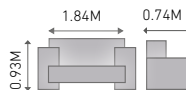

nobile SOFÁ ALASKA ESQ.

comodidad en tu hogar

- Hecho con estructura de eucalipto reforestado
- Lleva precinta italiana para la sustentación
- Espuma de alta densidad
- Sofá esquinero
- Patas de plástico color tabaco

Cód. 13398