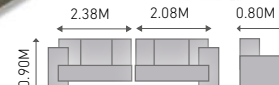

nobile SOFÁ GLORIA

comodidad en tu hogar

- Sofá esquinero
- Precinta italiana
- Respaldo con almohadas sueltas
- Relleno de fibra siliconada
- Patas de plástico cromadas
- Diseño moderno
- Estructura de eucalipto reforestado

Cód. 18042/Marrón Claro
Cód. 18044/Bordo
Cód. 18043/Marrón Oscuro