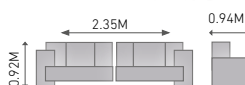

nobile SOFÁ VICTORIA

comodidad en tu hogar

- Hecho con estructura de eucalipto reforestado
- Lleva precinta italiana para la sustentación
- Espuma de alta densidad, asiento con fibra siliconada
- Sofá esquinero de 4 lugares
- Almohadas sueltas de fibra siliconada
- Patas de plástico

Cód. 18049/Gris Oscuro
Cód. 18047/Marrón claro

nobile SOFÁ NAPOLES ESQUINERO

comodidad en tu hogar

- Modelo con chaise
- Respaldo fijo
- Madera reforestada
- Precinta italiana
- Espuma de alta densidad
- Patas de madera
- Industria paraguaya

Cód. 11917